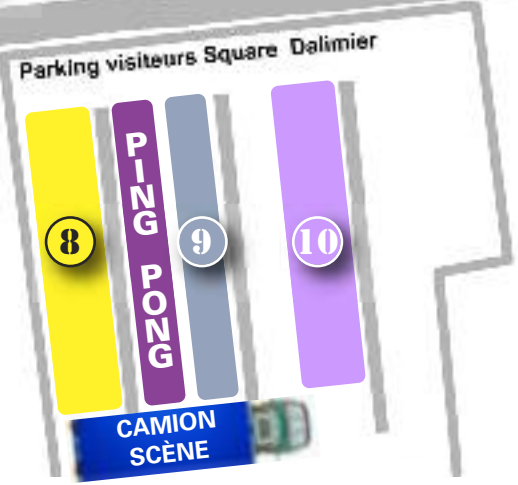

1. **8**
2. BENEFAM
   - ASSOCIATION APPEC
   - ABC D'ICI ET D'AILLEURS
   - LES RESTOS DU CŒUR
   - SECOURS CATHOLIQUE EN SORTANT DE L'ÉCOLE
   - FRANCE ALZHEIMER ESSONNE
   - AAMAA
   - SOS AMITIE
   - GROUPEMENT DES DONNEURS DE SANG
   - CROIX ROUGE
   - ASSOCIATION PAROISSIALE ST-SPIRE
   - VACANCE ET FAMILLE
   - INITIATIVE DEVELOPPEMENT HUMAIN
   - SOURIRE DE BANLIEUE
   - MARAUDES ACCUEIL PARTAGE
   - DJIGUIA SO
   - LES PETITS FRERES DES PAUVRES

1. **5**
2. KAMALA
   - ASCE GYM VOLONTAIRE ET PLAISIR
   - ASCE GYM DANSE GR
   - ASCE TAEKWONDO
   - ASCE CYCLISME
   - EAGLE GRAPP
   - ASCE JUDO JUJITSU
   - CAPOEIRA SENZALA
   - KARATE BODY CLUB INTERNATIONAL
   - 123 SOLEIL
   - LA GYM SAINT-SPIRE
   - ASCE AIKIDO SEINE ESSONNE
   - ASCE TENNIS DE TABLE
   - MYA FUTSAL
   - ZODIAC
   - SCA 2000 EVRY PATINAGE
   - ASCE KUNG FU VIET VO DAO
   - COUNTRY ROAD N7
   - MOANA FA AMU
   - LES RANDONNEURS D'ETIOLLES
   - ASCE BILLARD
   - SHINDAI DO 91
   - ASCE BOXE FRANCAISE
   - ASCE ESCRIME
   - ASCE ATHLETISME
   - KARATE CLUB DE CE

1. **6**
2. VILLE DE CORBEIL ESSONNES
   - ASCE UNION DES ASSOCIATIONS

1. **7**
2. ENTRAIDE ET SAUVETAGE PROTECTION ANIMALE
   - ECLAIREUSES ECLAIREURS DE FRANCE

1. **8**
2. FEMMES SOLIDAIRES DE FRANCE
   - ADISSC
   - DROLE DE DAMES
   - SALEM CULTURE

- ROSE DES SABLES
- ZANMI TAMBOU
- FALATO
- PACEB
- ASSOCIATION ORIGINAIRES ET AMIS DU MAROC
- MAP VIV
- MULTICULTURE ET INTEGRATION
- ESSONNE AFRIQUE
- ARC EN CIEL
- ACTION POUR L'EMERGENCE DU SENEGAL
- AFRO ANTILLAISE CULTURELLE 91
- ACTION 22
- REGARDS CITOYENS
- LES AMIS DE LA RDC
- AAPH
- CULTURE ESSONNE 3000
- PING TOUR

1. **9**
2. AQUATIQUE GPS
   - ASCE MOTONAUTISME
   - ASCE TRIATHLON
   - ASCE AVIRON 91
   - ASCE VOILE ESPAR
   - ASCE CANOE KAYAK
   - ASCE PLONGEE LA TORTUE MARINE
   - ASCE NATATION LES DAUPHINS

1. **10**
2. ASCE BOXE ANGLAISE
   - ASCE CYCLISME
   - CLUB D'ESCALADE BLOCK OUT
   - ASCE RCM RUGBY XV
   - TREMPIN FOOT
   - ASCE HANDBALL
   - RUGBY XIII LES SPARTIATES
   - PROTECTION CIVILE

1. **11**
2. WRESTLING PRO ESSONNE
   - ASCE TENNIS