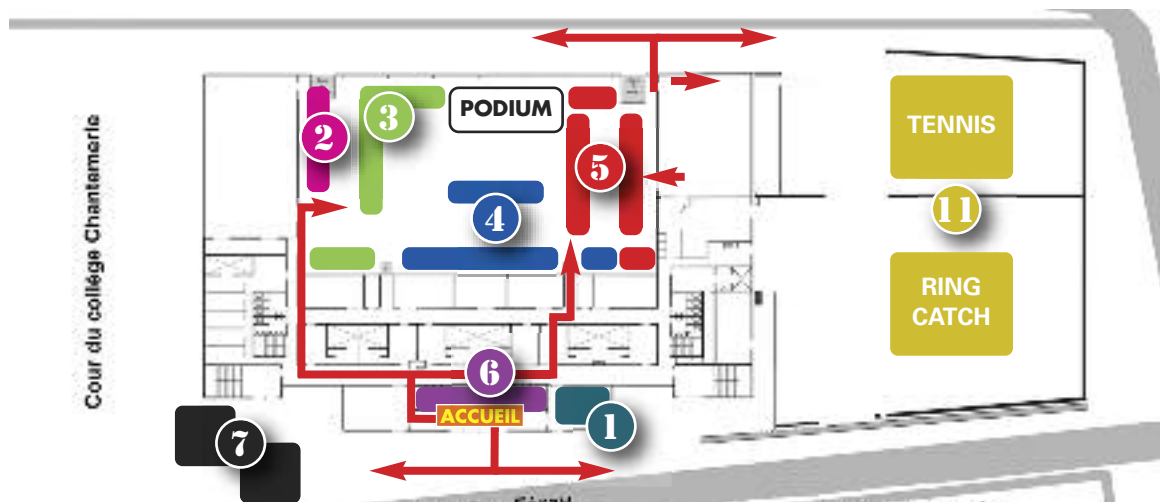

5^{ème} FORUM DES ASSOCIATIONS

Samedi 7 septembre
de 10h à 19h

Dimanche 8 septembre
de 12h à 18h

au Palais des sports
90, rue Féray

Renseignements : 01 60 89 75 66 - www.corbeil-essonnes.fr

Retrouvez vos associations au Palais des sports