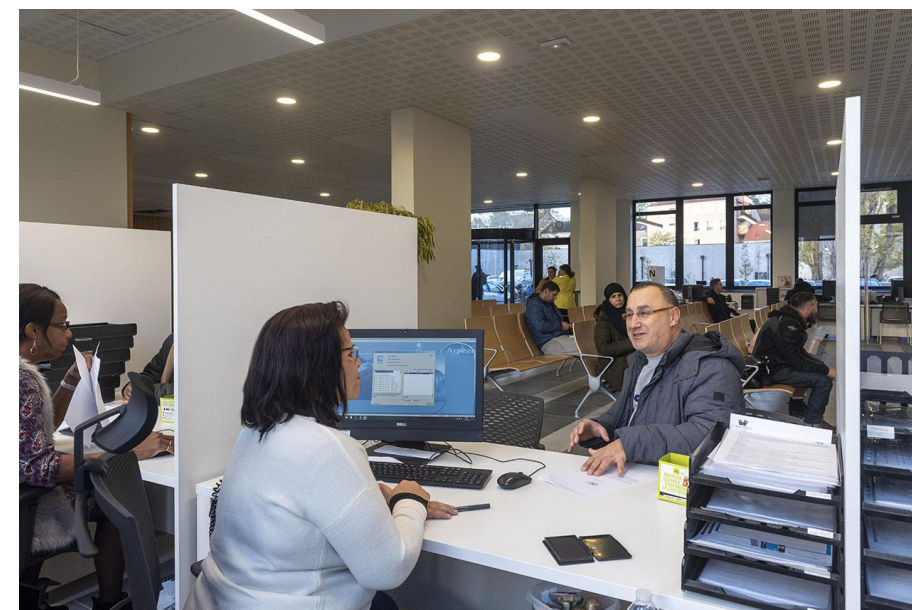

Meilleurs Vœux

CORBEIL-ESSONNES ILLUMINÉE

Corbeil-Essonnes

Administration communale

► Un nouveau centre administratif

Ouvert depuis le 14 novembre 2019

Aménagement urbain

▶ Votes au conseil municipal du Plan Local d'Urbanisme et du règlement local de publicité

Lycée Robert-Doisneau inauguré le 1^{er} octobre 2019

▶ Contrat local de santé

Signé le 26 juin 2019

▶ Montconseil : une antenne du Centre municipal de santé

Place des Victoires

► Commissariat de police nationale